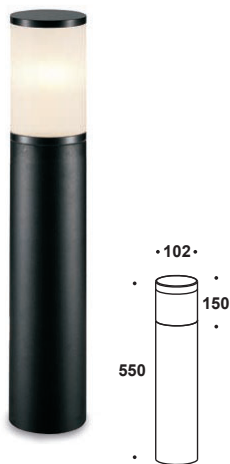

CORA
BIG

Artikelnummer: 12-06010-0252-06
Farbe: Schwarz
Kelvin: Leuchtmittel abhängig
Wattage: max. 50W
Lumen: Leuchtmittel abhängig

DORA
SMALL

Artikelnummer: 12-06012-0262-06
Farbe: Schwarz
Kelvin: Leuchtmittel abhängig
Wattage: max. 50W
Lumen: Leuchtmittel abhängig