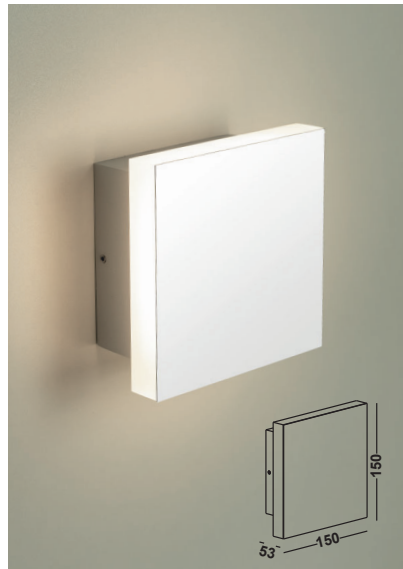

MALEGA

SMALL

Artikelnummer: 02-06040-0202-07
Farbe: Weiss
Kelvin: 3000K
Wattage: 3 Watt
Lumen: 300 lm

MALEGA

MEDIUM

Artikelnummer: 02-06040-0302-07
Farbe: Weiss
Kelvin: 3000K
Wattage: 6 Watt
Lumen: 600 lm

MALEGA

LARGE

Artikelnummer: 02-06040-0102-07
Farbe: Weiss
Kelvin: 3000K
Wattage: 9 Watt
Lumen: 900 lm

Artikelnummer: 02-06040-0202-06
Farbe: Schwarz

Artikelnummer: 02-06040-0302-06
Farbe: Schwarz

Artikelnummer: 02-06040-0102-06
Farbe: Schwarz