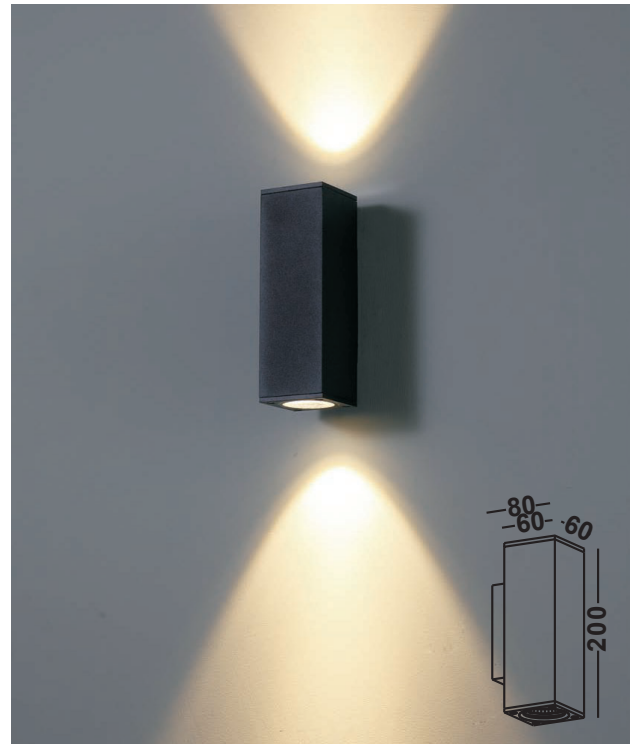

MONONA
UP & DOWNLIGHT

Artikelnummer: 02-06084-0202-06
Farbe: Schwarz
Kelvin: 3000K
Wattage: 12 Watt
Lumen: 860 lm