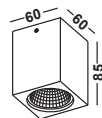

CENA
LARGE

Artikelnummer: 03-06020-0302-07
 Farbe: Weiss
 Kelvin: 3000K
 Wattage: 24 Watt
 Lumen: 2400 lm

Artikelnummer: 03-06020-0102-06
 Farbe: Schwarz

Artikelnummer: 03-06020-0202-06
 Farbe: Schwarz

Artikelnummer: 03-06020-0302-06
 Farbe: Schwarz