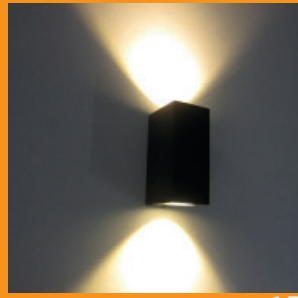

ODELL 15
UP & DOWNLIGHT