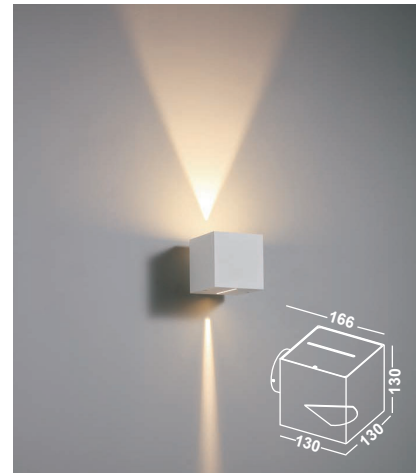

LIGHT
BEGINS
FROM THE
DARKNESS

PRATO

UP & DOWNLIGHT 80

Artikelnummer: 02-06010-0402-07
 Farbe: Weiss
 Kelvin: 3000K
 Wattage: 6 Watt
 Lumen: 500 lm

PRATO

UP & DOWNLIGHT 60

Artikelnummer: 02-06010-0702-07
 Farbe: Weiss
 Kelvin: 3000K
 Wattage: 6 Watt
 Lumen: 500 lm