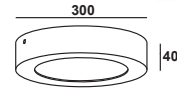

CENA
SMALL

Artikelnummer: 03-06020-0102-07
 Farbe: Weiss
 Kelvin: 3000K
 Wattage: 12 Watt
 Lumen: 1200 lm

CENA
MEDIUM

Artikelnummer: 03-06020-0202-07
 Farbe: Weiss
 Kelvin: 3000K
 Wattage: 18 Watt
 Lumen: 1800 lm