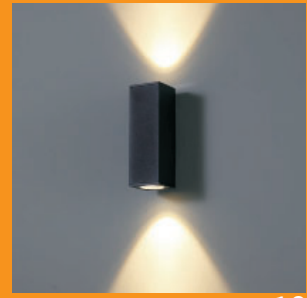

MONONA 16
UP & DOWNLIGHT