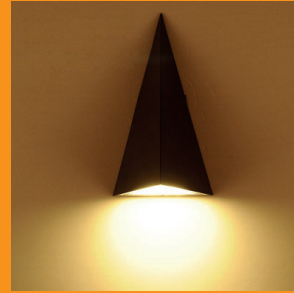

SHELBY 23
DOWNLIGHT