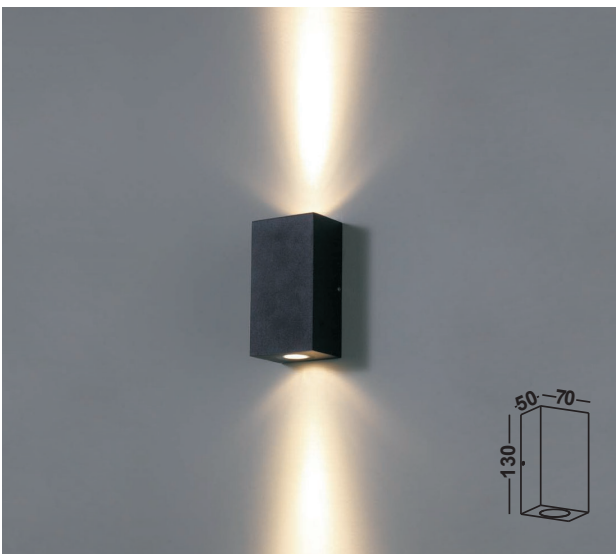

MONROA

UP & DOWNLIGHT

Artikelnummer:	02-06082-0102-06
Farbe:	Schwarz
Kelvin:	3000K
Wattage:	6 Watt
Lumen:	240 lm
Maße:	B70 x H130 x T50 mm