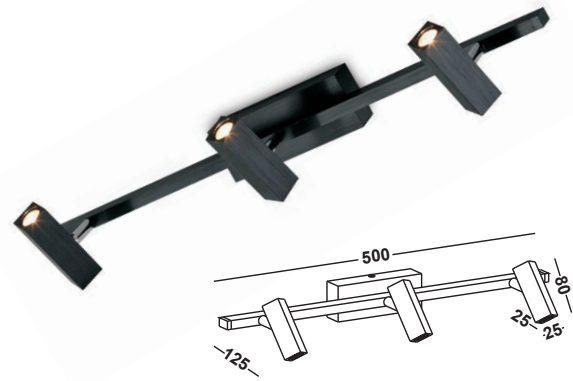

LAVAL SQUARE

TRIPLE

Artikelnummer: 09-06003-0202-06
Farbe: Schwarz
Kelvin: 3000K
Wattage: 9 Watt
Lumen: 360 lm