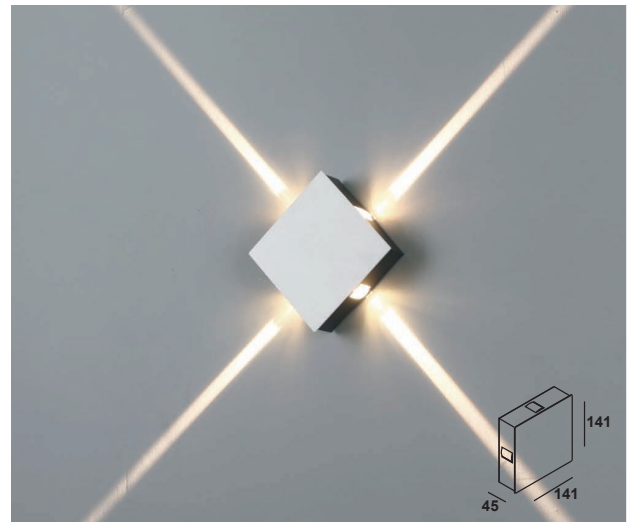

NAPOLI

QUADROLIGHT

Artikelnummer: 02-06002-0302-07
Farbe: Weiss
Kelvin: 3000K
Wattage: 4 Watt
Lumen: 280 lm