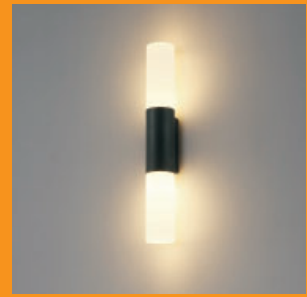

BLAIR 20
LONG & SHORT