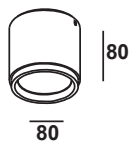

WILSON

SMALL

Artikelnummer: 03-06016-0102-03
Farbe: Silber
Kelvin: 3000K
Wattage: 5 Watt
Lumen: 430 lm

WILSON

MEDIUM

Artikelnummer: 03-06016-0202-03
Farbe: Silber
Kelvin: 3000K
Wattage: 9 Watt
Lumen: 800 lm

WILSON

LARGE

Artikelnummer: 03-06016-0302-03
Farbe: Silber
Kelvin: 3000K
Wattage: 12 Watt
Lumen: 900 lm

MALTA

SMALL

Artikelnummer: 03-06007-0102-07
Farbe: Weiss
Kelvin: 3000K
Wattage: 4 Watt
Lumen: 450 lm

MALTA

MEDIUM

Artikelnummer: 03-06007-0202-07
Farbe: Weiss
Kelvin: 3000K
Wattage: 10 Watt
Lumen: 900 lm

MALTA

LARGE

Artikelnummer: 03-06007-0302-07
Farbe: Weiss
Kelvin: 3000K
Wattage: 20 Watt
Lumen: 2000 lm