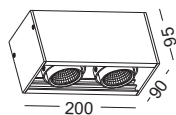

TAMPA

DOUBLE

Artikelnummer: 03-06018-0102-03
Farbe: Silber
Kelvin: 3000K
Wattage: 10 Watt
Lumen: 860 lm

TAMPA

TRIPLE

Artikelnummer: 03-06018-0202-03
Farbe: Silber
Kelvin: 3000K
Wattage: 15 Watt
Lumen: 1290 lm

TAMPA

FIVE

Artikelnummer: 03-06018-0302-03
Farbe: Silber
Kelvin: 3000K
Wattage: 25 Watt
Lumen: 2150 lm

Artikelnummer: 03-06018-0102-07
Farbe: Weiss

Artikelnummer: 03-06018-0202-07
Farbe: Weiss

Artikelnummer: 03-06018-0302-07
Farbe: Weiss