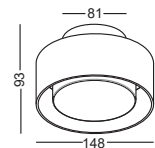

SILA
DOWNLIGHT

LED IP20 CRI 80

Artikelnummer: 03-06030-0102-03
Farbe: Silber
Kelvin: 3000K
Wattage: 6 Watt
Lumen: 600 lm

Artikelnummer: 03-06030-0102-0
Farbe: 6 Schwarz

Artikelnummer: 03-06030-0102-07
Farbe: Weiss

Artikelnummer: 03-06030-0102-0
Farbe: 1 Chrom

Artikelnummer: 03-06030-0102-04
Farbe: Gold