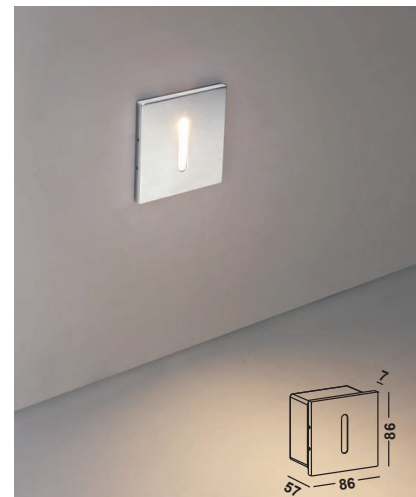

ELDA
DASH

Artikelnummer: 10-06005-0302-01
Farbe: Chrom
Kelvin: 3000K
Wattage: 1 Watt
Lumen: 70 lm