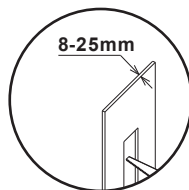

Artikelnummer: 13-06006-0102-07
 Farbe: Weiss

Artikelnummer: 13-06006-0102-04
 Farbe: Gold

Artikelnummer: 13-06006-0102-01
 Farbe: Chrom

150 x 45 mm

INSTALLATIONS BEISPIEL

SCHRITT 1:

Lochmuster aus der Wand schneiden.