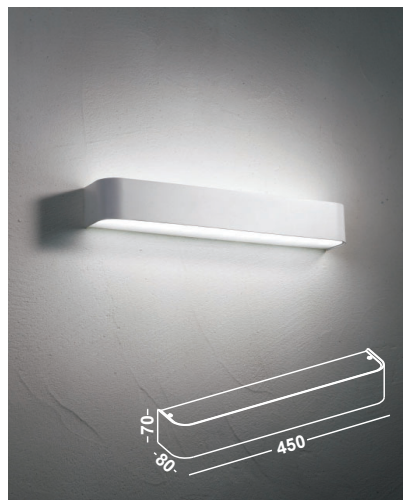

BERGAMO

TRIPLE

Artikelnummer: 02-06016-0302-03
 Farbe: Silber
 Kelvin: 3000K
 Wattage: 6 Watt
 Lumen: 420 lm

FANO

SMALL

Artikelnummer: 02-06026-0102-07
 Farbe: Weiss
 Kelvin: 3000K
 Wattage: 8 Watt
 Lumen: 800 lm