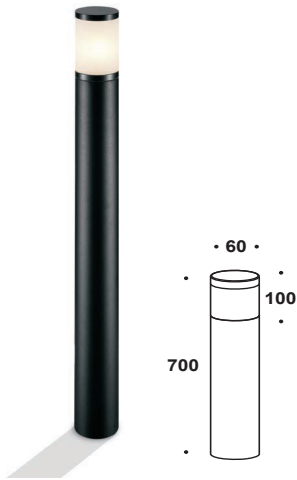

CORA
SMALL

Artikelnummer: 12-06010-0152-06
Farbe: Schwarz
Kelvin: Leuchtmittel abhängig
Wattage: max. 50W
Lumen: Leuchtmittel abhängig