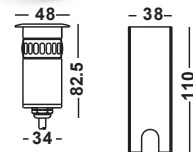

BARUM IN12

12/24V