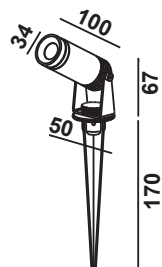

PIER
EXTRA SMALL

Artikelnummer: 12-06003-0102-06
Farbe: Schwarz
Kelvin: 3000K
Wattage: 3 Watt
Lumen: 120 lm

PIER
SMALL

Artikelnummer: 12-06003-0202-06
Farbe: Schwarz
Kelvin: 3000K
Wattage: 6 Watt
Lumen: 500 lm