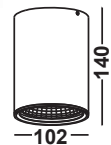

KANE

SCHWARZ

Artikelnummer: 12-04003-0100-06
Farbe: Schwarz
Kelvin: 2700K
Wattage: 12 Watt
Lumen: 960 lm
Maße: Ø100 x T100 mm

KANE

WEISS

Artikelnummer: 12-04003-0100-07
Farbe: Weiss
Kelvin: 2700K
Wattage: 12 Watt
Lumen: 960 lm
Maße: Ø100 x T100 mm

LEE

UP & DOWNLIGHT

Artikelnummer: 12-04002-0100-06
Farbe: Schwarz
Kelvin: 3000K
Wattage: 20 Watt
Lumen: 1600 lm
Maße: Ø100 x H90 mm

SHELBY

DOWNLIGHT

Artikelnummer: 12-04004-0100-06
Farbe: Schwarz
Kelvin: 3000K
Wattage: 9 Watt
Lumen: 1600 lm
Maße: B140 x H250 x T115 mm

REMER

SMALL

Artikelnummer: 03-06069-0102-06
Farbe: Schwarz
Kelvin: 2700K
Wattage: 5 Watt
Lumen: 430 lm

REMER

BIG

Artikelnummer: 03-06069-0202-06
Farbe: Schwarz
Kelvin: 2700K
Wattage: 12 Watt
Lumen: 900 lm