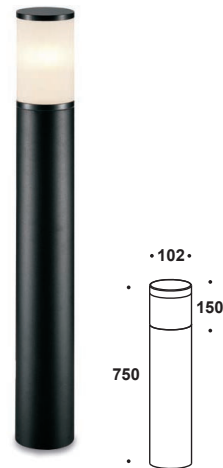

CORA
BIG

Artikelnummer: 12-06010-0252-06
Farbe: Schwarz
Kelvin: Leuchtmittel abhängig
Wattage: max. 50W
Lumen: Leuchtmittel abhängig

DORA
SMALL

Artikelnummer: 12-06012-0262-06
Farbe: Schwarz
Kelvin: Leuchtmittel abhängig
Wattage: max. 50W
Lumen: Leuchtmittel abhängig