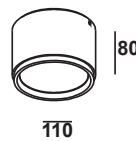

WILSON

SMALL

Artikelnummer: 03-06016-0102-03
Farbe: Silber
Kelvin: 3000K
Wattage: 5 Watt
Lumen: 430 lm

WILSON

MEDIUM

Artikelnummer: 03-06016-0202-03
Farbe: Silber
Kelvin: 3000K
Wattage: 9 Watt
Lumen: 800 lm

WILSON

LARGE

Artikelnummer: 03-06016-0302-03
Farbe: Silber
Kelvin: 3000K
Wattage: 12 Watt
Lumen: 900 lm

MALTA

SMALL

Artikelnummer: 03-06007-0102-07
Farbe: Weiss
Kelvin: 3000K
Wattage: 4 Watt
Lumen: 450 lm

MALTA

MEDIUM

Artikelnummer: 03-06007-0202-07
Farbe: Weiss
Kelvin: 3000K
Wattage: 10 Watt
Lumen: 900 lm

MALTA

LARGE

Artikelnummer: 03-06007-0302-07
Farbe: Weiss
Kelvin: 3000K
Wattage: 20 Watt
Lumen: 2000 lm