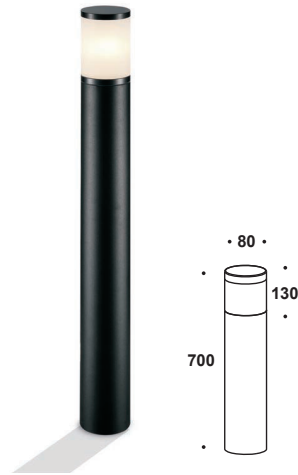

Kelvin: 3000K

Wattage: 6 Watt

Lumen: 500 lm

Lieferung mit 100 - 240V IP67 Treiber

CORA
SMALL

Artikelnummer: 12-06010-0152-06
Farbe: Schwarz
Kelvin: Leuchtmittel abhängig
Wattage: max. 50W
Lumen: Leuchtmittel abhängig