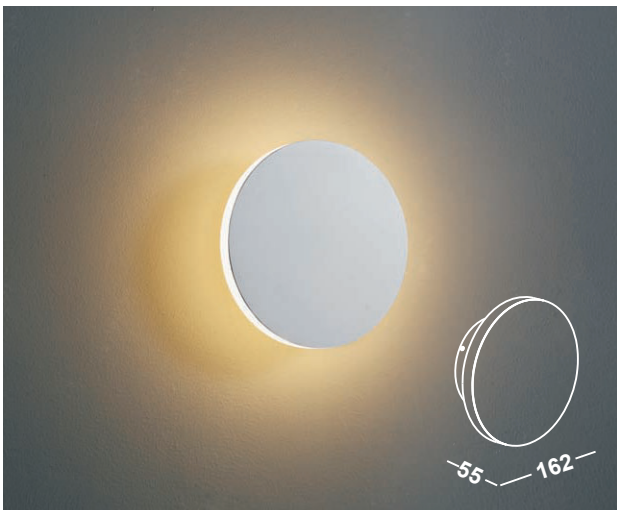

Artikelnummer: 02-06064-0102-06
 Farbe: Schwarz

AVERSA
ON THE SIDE

Artikelnummer: 02-06033-0102-06
 Farbe: Schwarz
 Kelvin: 3000K
 Wattage: 18 Watt
 Lumen: 600 lm

AVERSA
IN THE MIDDLE

Artikelnummer: 02-06033-0202-06
 Farbe: Schwarz
 Kelvin: 3000K
 Wattage: 18 Watt
 Lumen: 600 lm