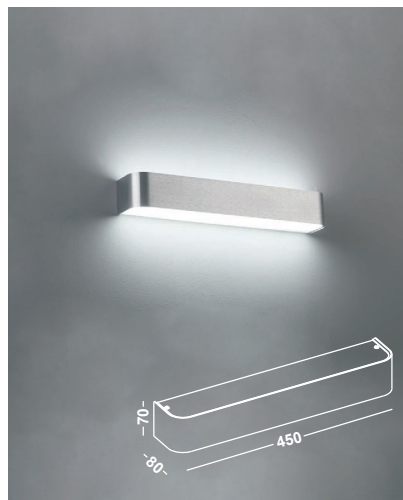

LAON
MEDIUM

Artikelnummer: 09-06001-0202-03
Farbe: Silber
Kelvin: 3000K
Wattage: 12 Watt
Lumen: 1200 lm