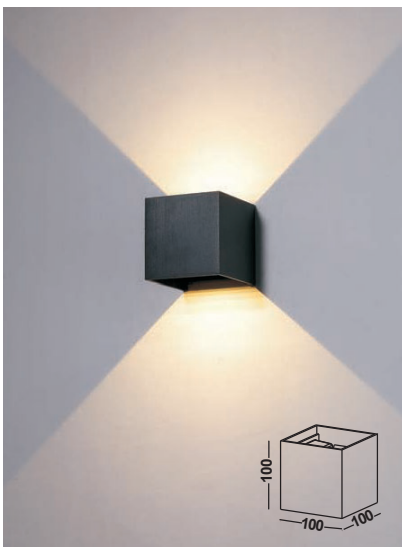

COLFA

SCHWARZ

Artikelnummer: 02-06086-0102-06
Farbe: Schwarz
Kelvin: 3000K
Wattage: 6 Watt
Lumen: 600 lm