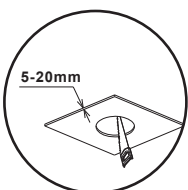

INSTALLATIONS BEISPIEL

SCHRITT 1:
Lochmuster aus der Wand schneiden.