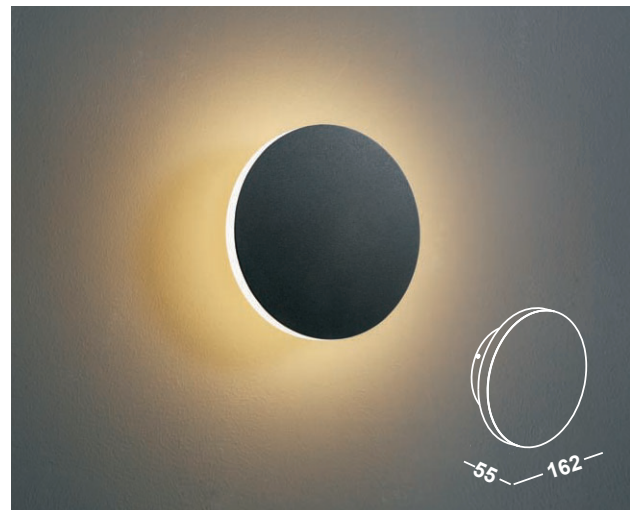

ANZIO
SCHWARZ

Artikelnummer: 02-06029-0102-06
Farbe: Schwarz
Kelvin: 3000K
Wattage: 4 Watt
Lumen: 400 lm