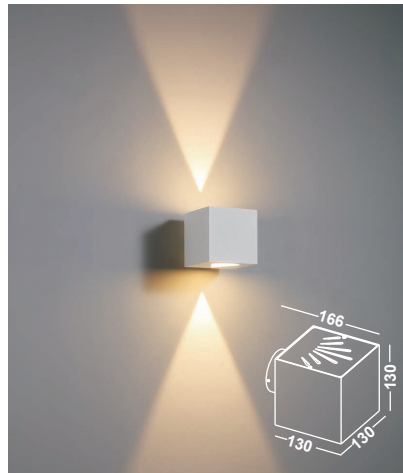

LIGHT
BEGINS
FROM THE
DARKNESS

PRATO

UP & DOWNLIGHT 80

Artikelnummer: 02-06010-0402-07
 Farbe: Weiss
 Kelvin: 3000K
 Wattage: 6 Watt
 Lumen: 500 lm

PRATO

UP & DOWNLIGHT 60

Artikelnummer: 02-06010-0702-07
 Farbe: Weiss
 Kelvin: 3000K
 Wattage: 6 Watt
 Lumen: 500 lm