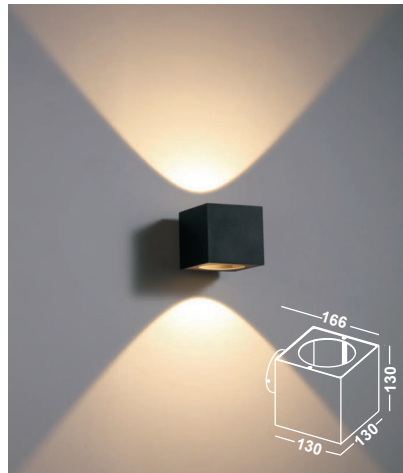

PRATO

UP & DOWNLIGHT 90

Artikelnummer: 02-06010-0502-06
Farbe: Schwarz
Kelvin: 3000K
Wattage: 6 Watt
Lumen: 500 lm