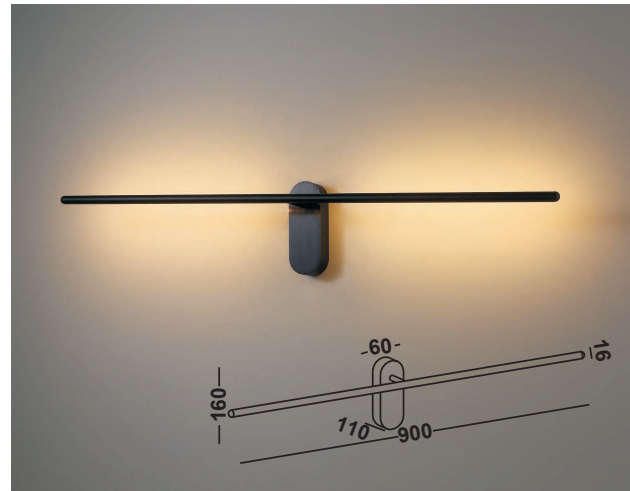

AVERSA
IN THE MIDDLE

Artikelnummer: 02-06033-0202-06
Farbe: Schwarz
Kelvin: 3000K
Wattage: 18 Watt
Lumen: 600 lm