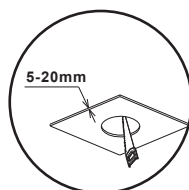

Ø80 x 60 mm

INSTALLATIONS BEISPIEL

SCHRITT 1:

Lochmuster aus der Wand schneiden.

SCHRITT 2:

Setzen Sie den Treiber ein und schließen Sie die Hauptleitung an.

SCHRITT 3:

Schließen Sie die Leuchte an den Treiber an.