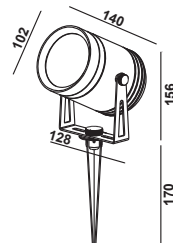

PIER
MEDIUM

Artikelnummer: 12-06003-0302-06
Farbe: Schwarz
Kelvin: 3000K
Wattage: 9 Watt
Lumen: 800 lm

PIER
LARGE

Artikelnummer: 12-06003-0402-06
Farbe: Schwarz
Kelvin: 3000K
Wattage: 12 Watt
Lumen: 900 lm