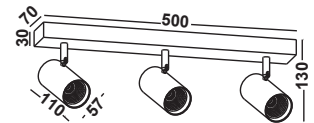

Artikelnummer: 03-06053-0102-07
Farbe: Weiss
Kelvin: 3000K
Wattage: 5 Watt
Lumen: 430 lm

Artikelnummer: 03-06053-0202-07
Farbe: Weiss
Kelvin: 3000K
Wattage: 12 Watt
Lumen: 1100 lm

Artikelnummer: 03-06053-0302-07
Farbe: Weiss
Kelvin: 3000K
Wattage: 18 Watt
Lumen: 1650 lm

Artikelnummer: 03-06052-0102-06
Farbe: Schwarz
Kelvin: 3000K
Wattage: 10 Watt
Lumen: 860 lm

Artikelnummer: 03-06052-0202-06
Farbe: Schwarz
Kelvin: 3000K
Wattage: 15 Watt
Lumen: 1290 lm

Artikelnummer: 03-06052-0102-07
Farbe: Weiss

Artikelnummer: 03-06052-0202-07
Farbe: Weiss