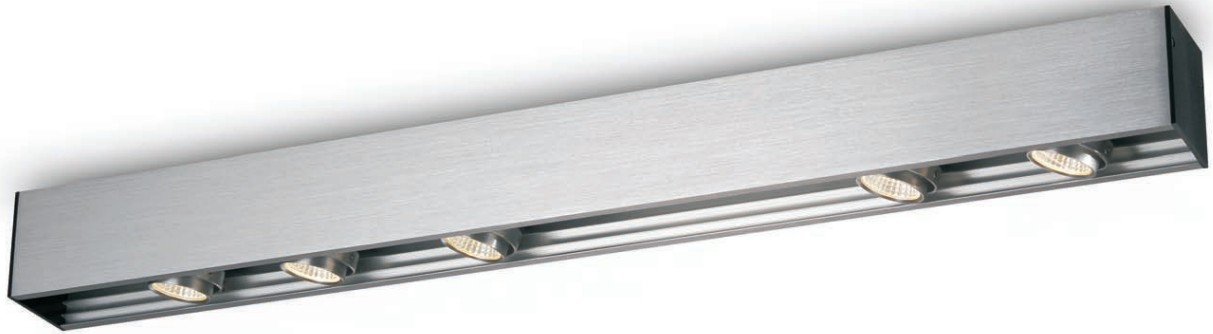

TAMPA

DOUBLE

Artikelnummer: 03-06018-0102-03
Farbe: Silber
Kelvin: 3000K
Wattage: 10 Watt
Lumen: 860 lm

TAMPA

TRIPLE

Artikelnummer: 03-06018-0202-03
Farbe: Silber
Kelvin: 3000K
Wattage: 15 Watt
Lumen: 1290 lm

TAMPA

FIVE

Artikelnummer: 03-06018-0302-03
Farbe: Silber
Kelvin: 3000K
Wattage: 25 Watt
Lumen: 2150 lm

Artikelnummer: 03-06018-0102-07
Farbe: Weiss

Artikelnummer: 03-06018-0202-07
Farbe: Weiss

Artikelnummer: 03-06018-0302-07
Farbe: Weiss