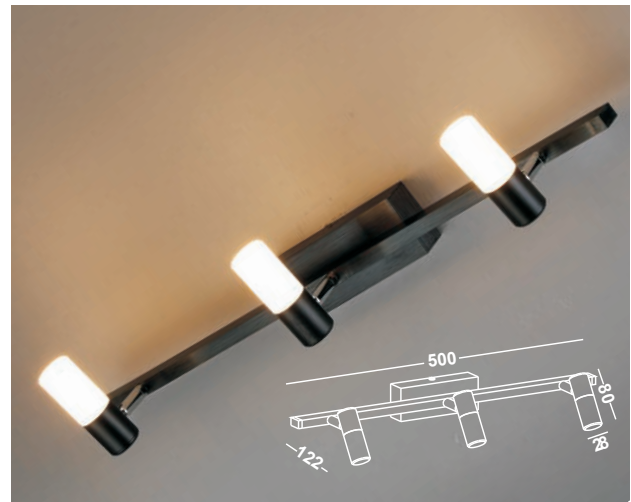

LAVAL LIGHT
TRIPLE

Artikelnummer: 09-06004-0202-06
Farbe: Schwarz
Kelvin: 3000K
Wattage: 9 Watt
Lumen: 621 lm