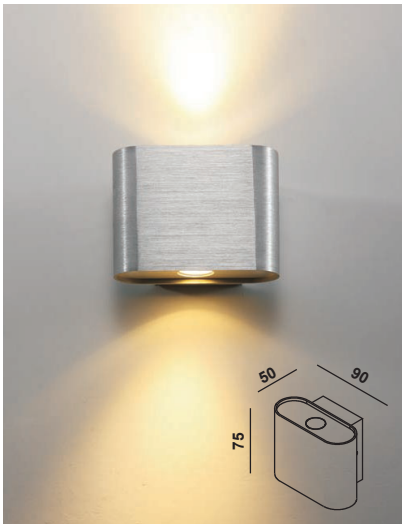

LUCCA
SMALL - UP & DOWNLIGHT

Artikelnummer: 02-06020-0102-03
 Farbe: Silber
 Kelvin: 3000K
 Wattage: 10 Watt
 Lumen: 860 lm

LUCCA
BIG - UP & DOWNLIGHT

Artikelnummer: **A+** 02-06020-0202-03
 Farbe: Silber
 Kelvin: 3000K
 Wattage: 24 Watt
 Lumen: 1800 lm