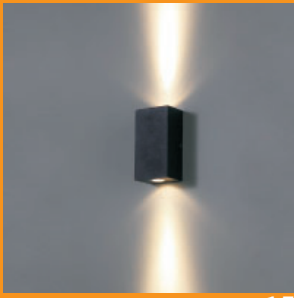

MONROA 15
DOWNLIGHT