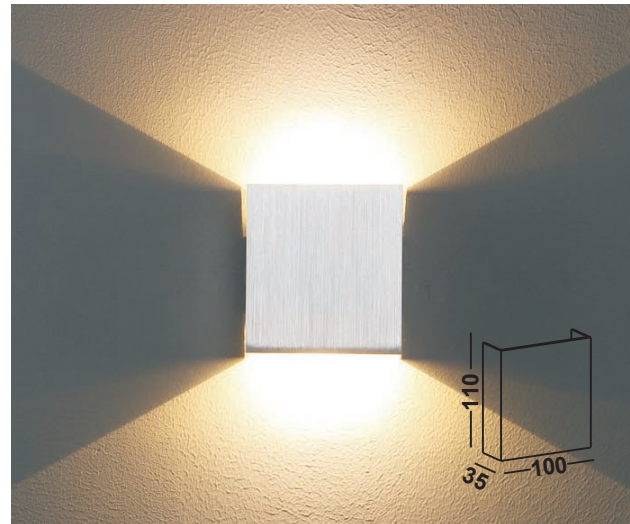

ANCONA
UP & DOWNLIGHT

Artikelnummer: 02-06017-0202-03
Farbe: Silber
Kelvin: 3000K
Wattage: 6 Watt
Lumen: 240 lm