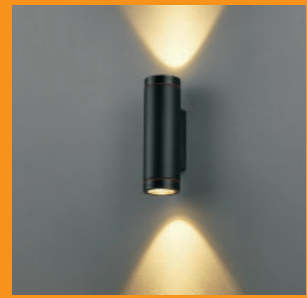

MAGARI 18
UP & DOWNLIGHT