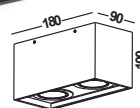

MANTADO

SINGLE

Artikelnummer: 03-06071-012X-07
Farbe: Weiss
Kelvin: Leuchtmittel abhängig
Wattage: Ohne Leuchtmittel
Lumen: ---

MANTADO

DOUBLE

Artikelnummer: 03-06071-022X-07
Farbe: Weiss
Kelvin: Leuchtmittel abhängig
Wattage: Ohne Leuchtmittel
Lumen: ---

MANTADO

TRIPLE

Artikelnummer: 03-06071-032X-07
Farbe: Weiss
Kelvin: Leuchtmittel abhängig
Wattage: Ohne Leuchtmittel
Lumen: ---

Artikelnummer: 03-06071-012X-06
Farbe: Schwarz

Artikelnummer: 03-06071-022X-06
Farbe: Schwarz

Artikelnummer: 03-06071-032X-06
Farbe: Schwarz