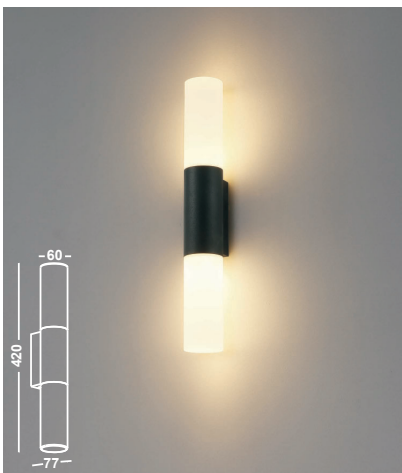

BLAIR

LONG

Artikelnummer: 02-06088-0102-06
Farbe: Schwarz
Kelvin: 3000K
Wattage: 12 Watt
Lumen: 860 lm