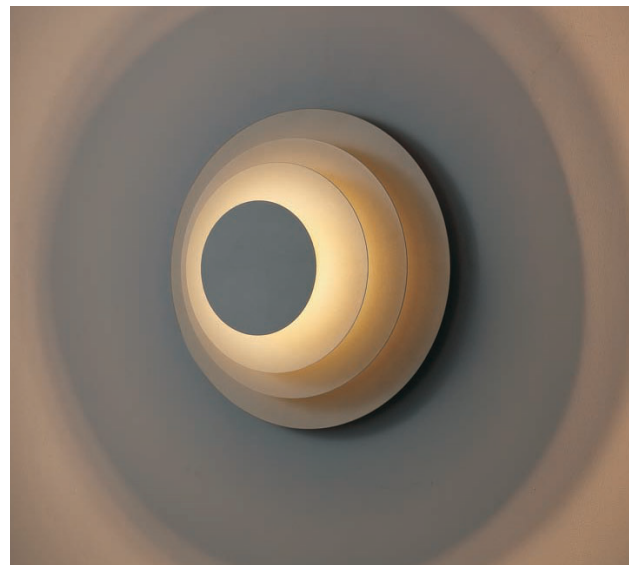

TELEDO

GRAU

Artikelnummer: 02-06042-0202-08
Farbe: Grau
Kelvin: 3000K
Wattage: 18 Watt
Lumen: 1800 lm