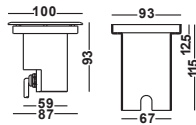

27

HEPA

UP & DOWNLIGHT

Artikelnummer: 13-06010-0202-03
 Farbe: Silber
 Kelvin: 3000K
 Wattage: 3 Watt
 Lumen: 120 lm

HEPA

QUADRO LIGHT

Artikelnummer: 13-06010-0402-03
 Farbe: Silber
 Kelvin: 3000K
 Wattage: 3 Watt
 Lumen: 120 lm