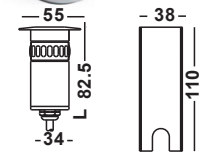

LEMMON IN12

12/24V