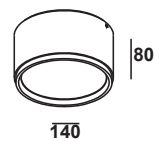

WILSON

SMALL

Artikelnummer: 03-06016-0102-03
Farbe: Silber
Kelvin: 3000K
Wattage: 5 Watt
Lumen: 430 lm

WILSON

MEDIUM

Artikelnummer: 03-06016-0202-03
Farbe: Silber
Kelvin: 3000K
Wattage: 9 Watt
Lumen: 800 lm

WILSON

LARGE

Artikelnummer: 03-06016-0302-03
Farbe: Silber
Kelvin: 3000K
Wattage: 12 Watt
Lumen: 900 lm

MALTA

SMALL

Artikelnummer: 03-06007-0102-07
Farbe: Weiss
Kelvin: 3000K
Wattage: 4 Watt
Lumen: 450 lm

MALTA

MEDIUM

Artikelnummer: 03-06007-0202-07
Farbe: Weiss
Kelvin: 3000K
Wattage: 10 Watt
Lumen: 900 lm

MALTA

LARGE

Artikelnummer: 03-06007-0302-07
Farbe: Weiss
Kelvin: 3000K
Wattage: 20 Watt
Lumen: 2000 lm