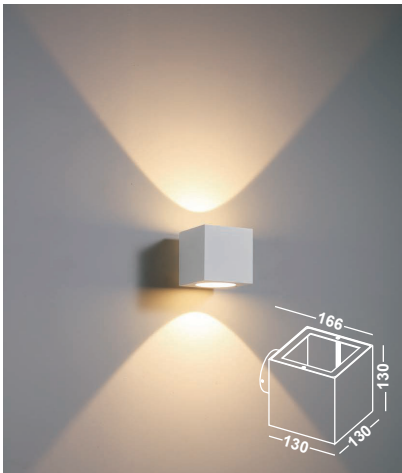

PRATO

UP & DOWNLIGHT 80

Artikelnummer: 02-06010-0402-07
Farbe: Weiss
Kelvin: 3000K
Wattage: 6 Watt
Lumen: 500 lm