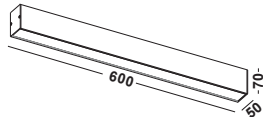

CABO

WEISS

Artikelnummer: 03-06044-0102-07
 Farbe: Weiss
 Kelvin: 3000K
 Wattage: 27 Watt
 Lumen: 2600 lm

CABO

GRAU

Artikelnummer: 03-06044-0102-08
 Farbe: Grau
 Kelvin: 3000K
 Wattage: 27 Watt
 Lumen: 2600 lm