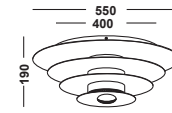

CABO

WEISS

Artikelnummer: 03-06044-0102-07
Farbe: Weiss
Kelvin: 3000K
Wattage: 27 Watt
Lumen: 2600 lm

CABO

GRAU

Artikelnummer: 03-06044-0102-08
Farbe: Grau
Kelvin: 3000K
Wattage: 27 Watt
Lumen: 2600 lm

VARNO

SMALL

Artikelnummer: 03-06019-0102-03
Farbe: Silber
Kelvin: 3000K
Wattage: 10 Watt
Lumen: 800 lm

VARNO

LARGE

Artikelnummer: 03-06019-0202-03
Farbe: Silber
Kelvin: 3000K
Wattage: 20 Watt
Lumen: 1600 lm

Artikelnummer: 03-06019-0102-06
Farbe: Schwarz

Artikelnummer: 03-06019-0202-06
Farbe: Schwarz

Artikelnummer: 03-06019-0102-07
Farbe: Weiss

Artikelnummer: 03-06019-0202-07
Farbe: Weiss