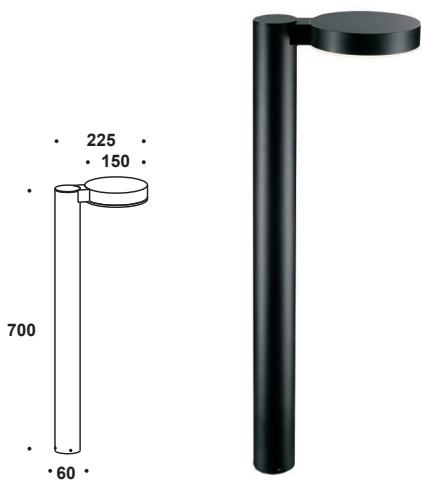

GOWAN PATH LIGHT

Artikelnummer:	12-06011-0102-06
Farbe:	Schwarz
Kelvin:	3000K
Wattage:	10 Watt
Lumen:	1000 lm