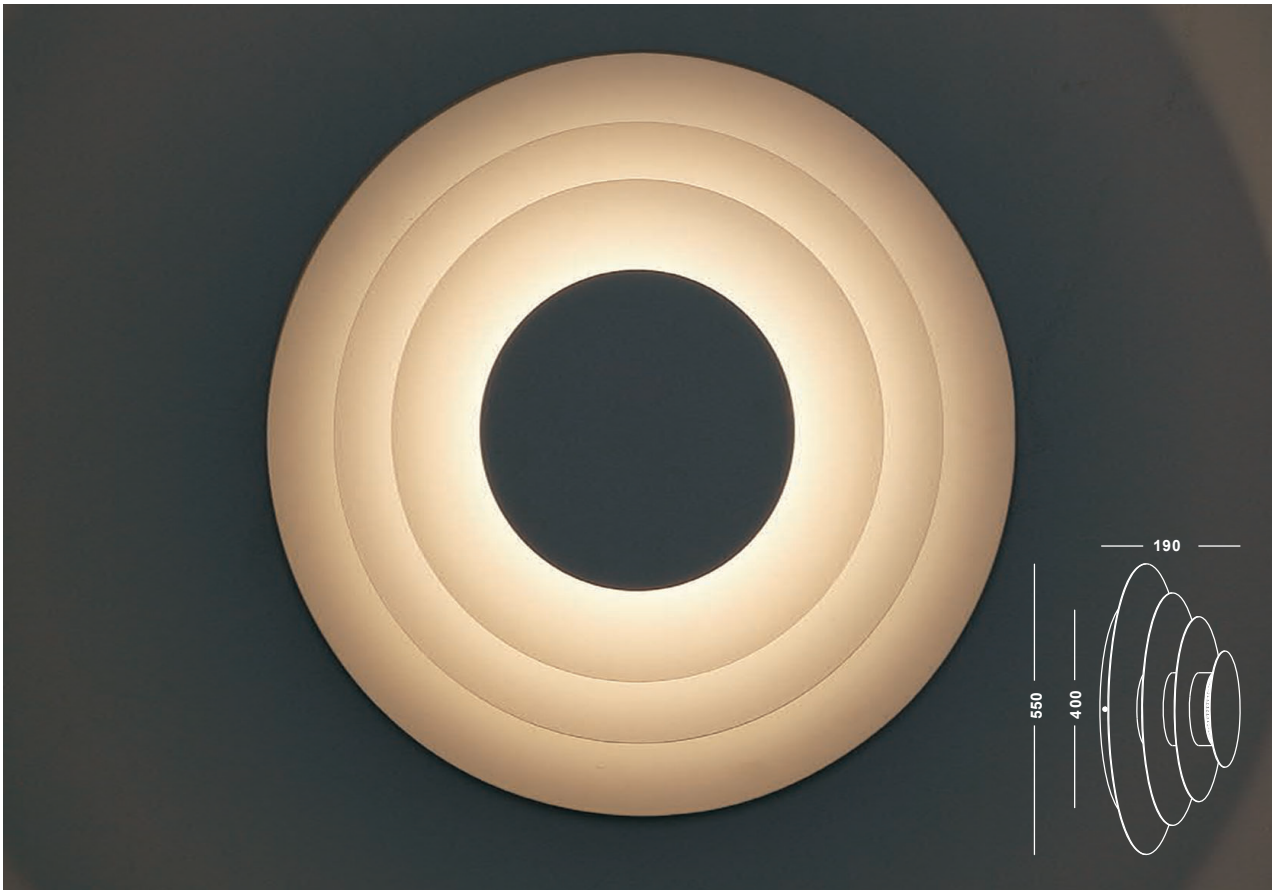

ANZIO
WEISS

Artikelnummer: 02-06029-0102-07
 Farbe: Weiss
 Kelvin: 3000K
 Wattage: 4 Watt
 Lumen: 400 lm

ANZIO
SCHWARZ

Artikelnummer: 02-06029-0102-06
 Farbe: Schwarz
 Kelvin: 3000K
 Wattage: 4 Watt
 Lumen: 400 lm