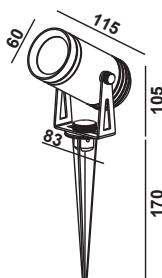

31

PIER
LARGE

31

PIER
EXTRA SMALL

Artikelnummer: 12-06003-0102-06
Farbe: Schwarz
Kelvin: 3000K
Wattage: 3 Watt
Lumen: 120 lm

PIER
SMALL

Artikelnummer: 12-06003-0202-06
Farbe: Schwarz
Kelvin: 3000K
Wattage: 6 Watt
Lumen: 500 lm