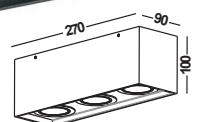

MANTADO

SINGLE

Artikelnummer: 03-06071-012X-07
Farbe: Weiss
Kelvin: Leuchtmittel abhängig
Wattage: Ohne Leuchtmittel
Lumen: ---

MANTADO

DOUBLE

Artikelnummer: 03-06071-022X-07
Farbe: Weiss
Kelvin: Leuchtmittel abhängig
Wattage: Ohne Leuchtmittel
Lumen: ---

MANTADO

TRIPLE

Artikelnummer: 03-06071-032X-07
Farbe: Weiss
Kelvin: Leuchtmittel abhängig
Wattage: Ohne Leuchtmittel
Lumen: ---

Artikelnummer: 03-06071-012X-06
Farbe: Schwarz

Artikelnummer: 03-06071-022X-06
Farbe: Schwarz

Artikelnummer: 03-06071-032X-06
Farbe: Schwarz