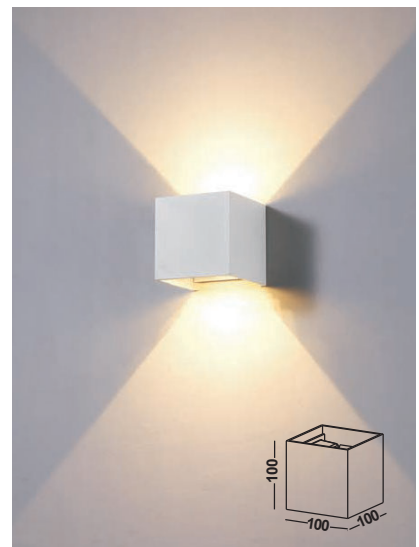

COLFA

WEISS

Artikelnummer: 02-06086-0202-07
Farbe: Weiss
Kelvin: 3000K
Wattage: 6 Watt
Lumen: 600 lm