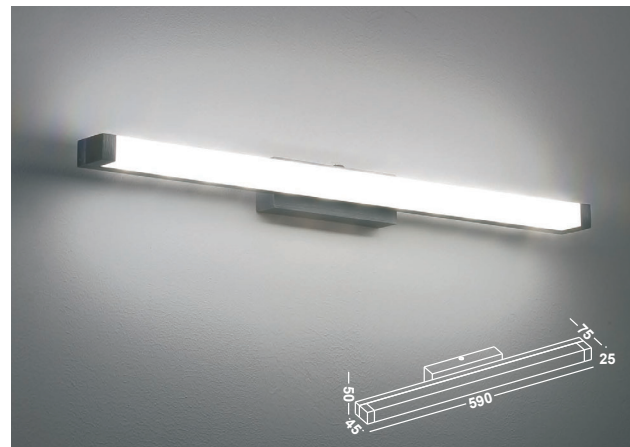

ALBI
SMALL

Artikelnummer: 09-06005-0102-06
 Farbe: Schwarz
 Kelvin: 3000K
 Wattage: 6 Watt
 Lumen: 420 lm

ALBI
LARGE

Artikelnummer: 09-06005-0202-06
 Farbe: Schwarz
 Kelvin: 3000K
 Wattage: 12 Watt
 Lumen: 840 lm