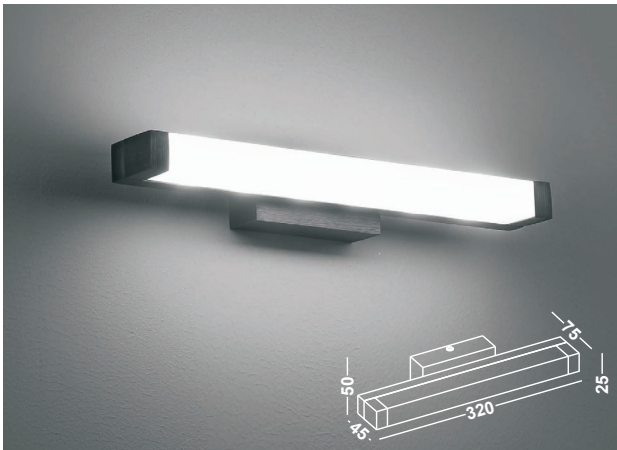

FANO

MEDIUM

Artikelnummer: 02-06026-0202-07
 Farbe: Weiss
 Kelvin: 3000K
 Wattage: 12 Watt
 Lumen: 1200 lm

FANO

LARGE

Artikelnummer: 02-06026-0302-07
 Farbe: Weiss
 Kelvin: 3000K
 Wattage: 20 Watt
 Lumen: 1600 lm