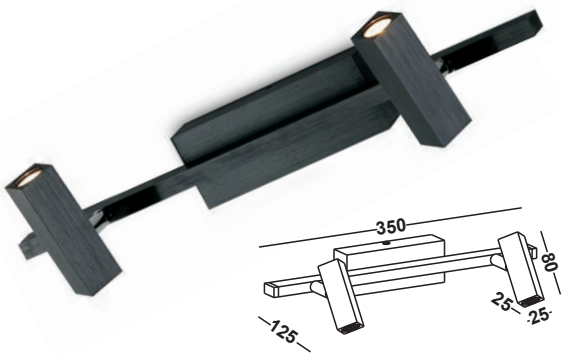

LAVAL ROUND

DOUBLE

Artikelnummer: 09-06002-0102-06
 Farbe: Schwarz
 Kelvin: 3000K
 Wattage: 6 Watt
 Lumen: 240 lm

LAVAL ROUND

TRIPLE

Artikelnummer: 09-06002-0202-06
 Farbe: Schwarz
 Kelvin: 3000K
 Wattage: 9 Watt
 Lumen: 621 lm