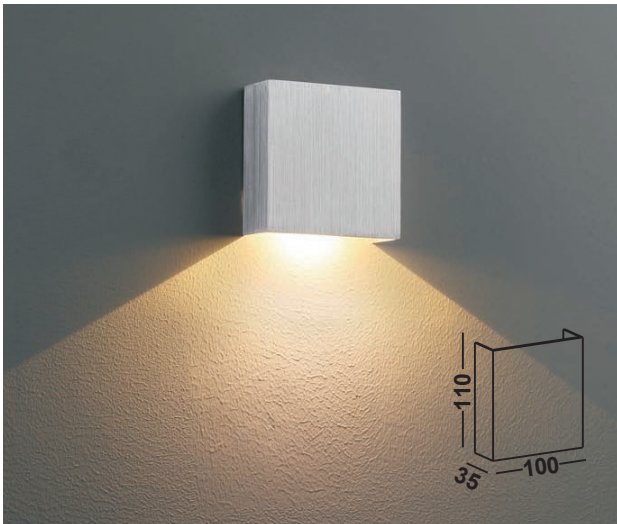

GELA
DOWNLIGHT

Artikelnummer: 02-06021-0302-03
 Farbe: Silber
 Kelvin: 3000K
 Wattage: 5 Watt
 Lumen: 430 lm

GELA
UP & DOWNLIGHT

Artikelnummer: 02-06021-0402-03
 Farbe: Silber
 Kelvin: 3000K
 Wattage: 10 Watt
 Lumen: 860 lm