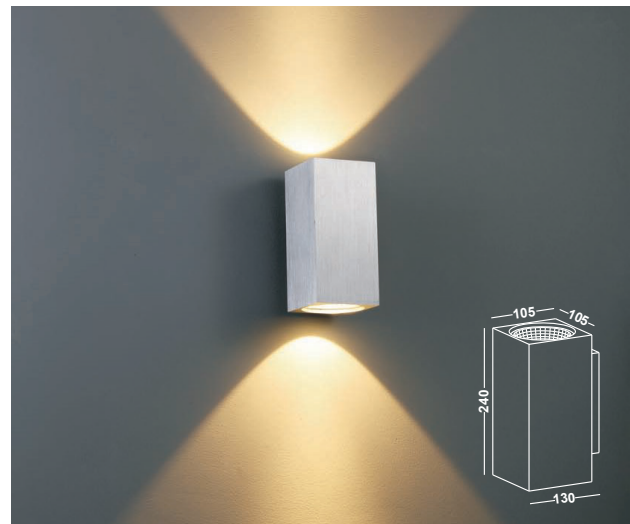

LUCCA
BIG - UP & DOWNLIGHT

Artikelnummer: **A+** 02-06020-0202-03
Farbe: Silber
Kelvin: 3000K
Wattage: 24 Watt
Lumen: 1800 lm