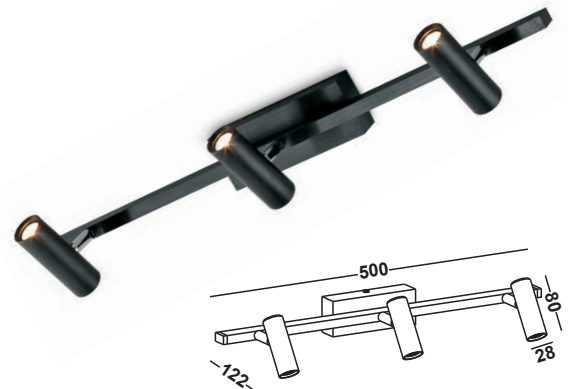

LAVAL ROUND

TRIPLE

Artikelnummer: 09-06002-0202-06
Farbe: Schwarz
Kelvin: 3000K
Wattage: 9 Watt
Lumen: 621 lm