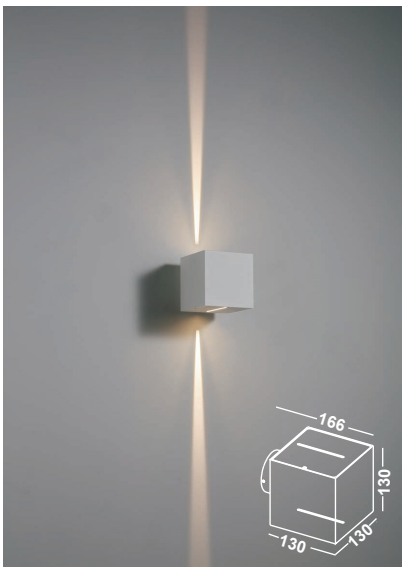

PRATO

UP & DOWNLIGHT

Artikelnummer: 02-06010-0202-07
Farbe: Weiss
Kelvin: 3000K
Wattage: 6 Watt
Lumen: 600 lm