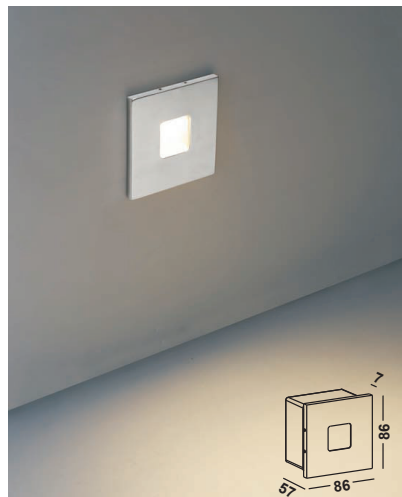

ELDA
SQUARE

Artikelnummer: 10-06005-0202-01
Farbe: Chrom
Kelvin: 3000K
Wattage: 1 Watt
Lumen: 70 lm