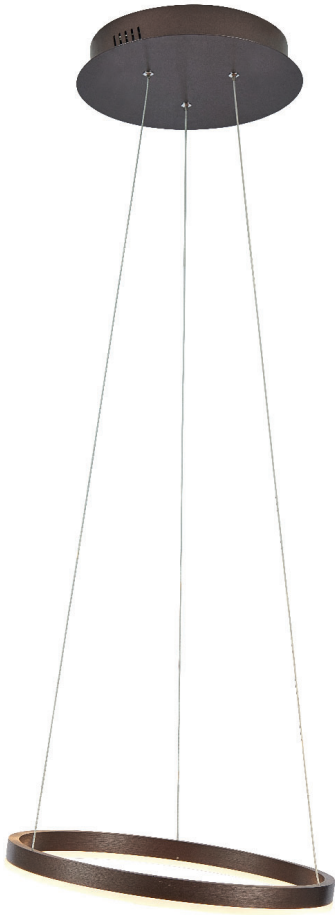

MODENA

Ø400 mm

Artikelnummer: 05-01002-0100-09
Farbe: Brushed Coffee
Kelvin: 2700K
Wattage: 15 Watt
Lumen: 1425 lm
Kabellänge: (Höhe einstellbar) 1800 mm

MODENA

Ø600 mm

Artikelnummer: 05-01002-0200-09
Farbe: Brushed Coffee
Kelvin: 2700K
Wattage: 35 Watt
Lumen: 3325 lm
Kabellänge: (Höhe einstellbar) 1800 mm

Artikelnummer: 05-01002-0100-07
Farbe: Weiß

Artikelnummer: 05-01002-0200-07
Farbe: Weiß

Artikelnummer: 05-01002-0100-06
Farbe: Schwarz

Artikelnummer: 05-01002-0200-06
Farbe: Schwarz