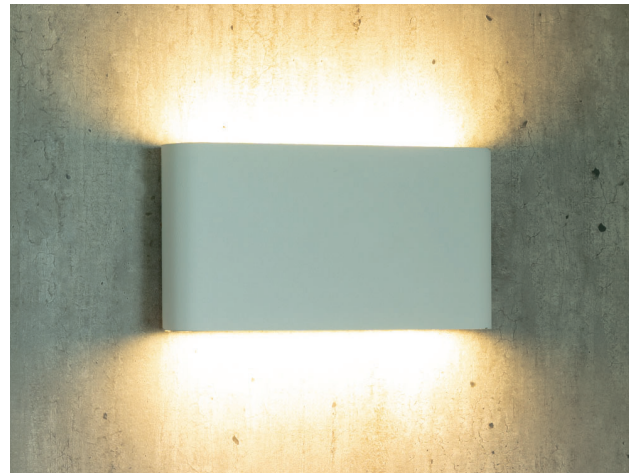

MILO
WEISS

Artikelnummer: 12-04001-0100-07
Farbe: Weiss
Kelvin: 2700K
Wattage: 12 Watt
Lumen: 960 lm
Maße: B160 x H85 x T35 mm