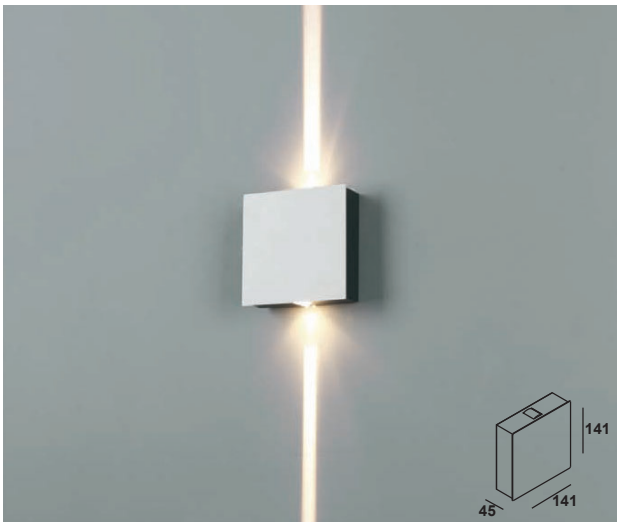

NAPOLI

UP & DOWNLIGHT

Artikelnummer: 02-06002-0202-07
Farbe: Weiss
Kelvin: 3000K
Wattage: 2 Watt
Lumen: 140 lm