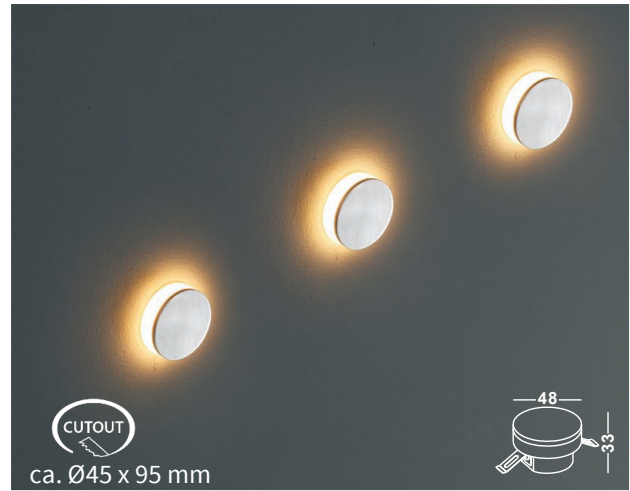

SCHRITT 2:

Schließen Sie den Treiber an die Hauptleitung an.

SCHRITT 3:

Befestigen Sie die Metallteile mit der langen Mutter an der Leuchte.

SCHRITT 4:

Verbinden Sie die Leuchte mit dem Treiber.

SCHRITT 5:

Stecken Sie die Leuchte in das Loch und drehen Sie die Schraube in die entgegengesetzte Richtung, um das Metallteil zu befestigen.

SCHRITT 6:

Ziehen Sie den Leuchtenkopf heraus und schalten Sie ihn ein.

INFORMATIONEN

- Lieferung mit Installationsbox und Treiber.
- Mit eingebautem Schalter. Durch Herausziehen des Kopfes wird das Licht eingeschaltet.