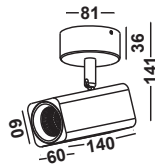

Artikelnummer: 03-06053-0102-07
Farbe: Weiss
Kelvin: 3000K
Wattage: 5 Watt
Lumen: 430 lm

Artikelnummer: 03-06053-0202-07
Farbe: Weiss
Kelvin: 3000K
Wattage: 12 Watt
Lumen: 1100 lm

Artikelnummer: 03-06053-0302-07
Farbe: Weiss
Kelvin: 3000K
Wattage: 18 Watt
Lumen: 1650 lm

Artikelnummer: 03-06052-0102-06
Farbe: Schwarz
Kelvin: 3000K
Wattage: 10 Watt
Lumen: 860 lm

Artikelnummer: 03-06052-0202-06
Farbe: Schwarz
Kelvin: 3000K
Wattage: 15 Watt
Lumen: 1290 lm

Artikelnummer: 03-06052-0102-07
Farbe: Weiss

Artikelnummer: 03-06052-0202-07
Farbe: Weiss