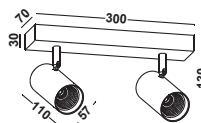

CANA
DOUBLE

Artikelnummer: 03-06053-0202-07
 Farbe: Weiss
 Kelvin: 3000K
 Wattage: 12 Watt
 Lumen: 1100 lm

CANA
TRIPLE

Artikelnummer: 03-06053-0302-07
 Farbe: Weiss
 Kelvin: 3000K
 Wattage: 18 Watt
 Lumen: 1650 lm