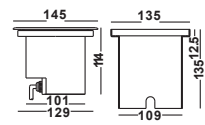

LORETTA IN12

LARGE