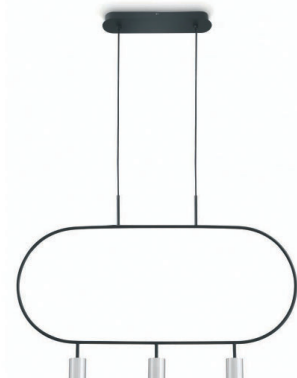

PRINCETON
TRIPLE

Artikelnummer: 04-06069-0302-23
Farbe: Silber / Schwarz
Kelvin: 3000K
Wattage: 9 Watt
Lumen: 900 lm
Maße - Leuchtkopf: Ø40 x H60 mm
Maße - Ring: 700 x 300 mm
Kabellänge: 1600 mm