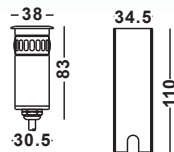

HOLYO IN12

12/24V