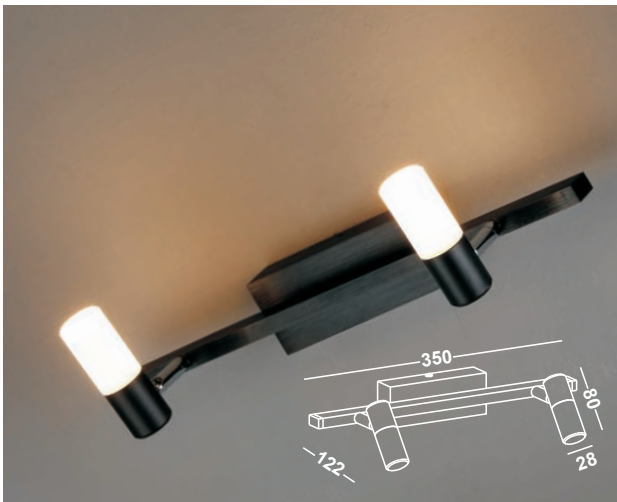

Artikelnummer: 03-06080-034X-03
 Farbe: Silber

ALTO
DOUBLE

Artikelnummer: 03-06046-0102-06
 Farbe: Schwarz
 Kelvin: 3000K
 Wattage: 12 Watt
 Lumen: 840 lm

ALTO
TRIPLE

Artikelnummer: 03-06046-0202-06
 Farbe: Schwarz
 Kelvin: 3000K
 Wattage: 18 Watt
 Lumen: 1260 lm