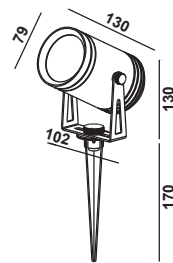

31

PIER
LARGE

31

PIER
EXTRA SMALL

Artikelnummer: 12-06003-0102-06
Farbe: Schwarz
Kelvin: 3000K
Wattage: 3 Watt
Lumen: 120 lm

PIER
SMALL

Artikelnummer: 12-06003-0202-06
Farbe: Schwarz
Kelvin: 3000K
Wattage: 6 Watt
Lumen: 500 lm