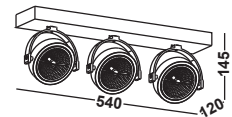

HERMAN
TRIPLE

Artikelnummer: 03-06080-034X-06
Farbe: Schwarz
Kelvin: Leuchtmittel abhängig
Wattage: max. 105 Watt
Lumen: ---

Artikelnummer: 03-06080-014X-07
Farbe: Weiss

Artikelnummer: 03-06080-024X-07
Farbe: Weiss

Artikelnummer: 03-06080-034X-07
Farbe: Weiss

Artikelnummer: 03-06080-014X-03
Farbe: Silber

Artikelnummer: 03-06080-024X-03
Farbe: Silber

Artikelnummer: 03-06080-034X-03
Farbe: Silber