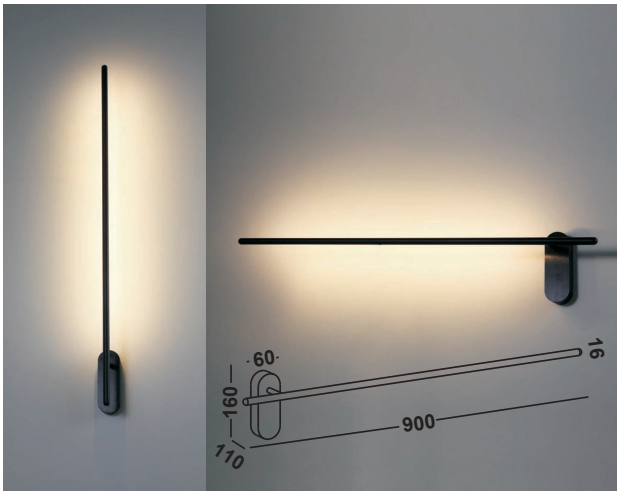

AVERSA
ON THE SIDE

Artikelnummer: 02-06033-0102-06
Farbe: Schwarz
Kelvin: 3000K
Wattage: 18 Watt
Lumen: 600 lm