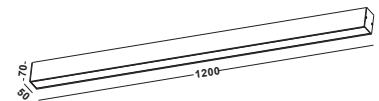

CABO

WEISS

Artikelnummer: 03-06044-0102-07
Farbe: Weiss
Kelvin: 3000K
Wattage: 27 Watt
Lumen: 2600 lm

CABO

GRAU

Artikelnummer: 03-06044-0102-08
Farbe: Grau
Kelvin: 3000K
Wattage: 27 Watt
Lumen: 2600 lm

VARNO

SMALL

Artikelnummer: 03-06019-0102-03
Farbe: Silber
Kelvin: 3000K
Wattage: 10 Watt
Lumen: 800 lm

VARNO

LARGE

Artikelnummer: 03-06019-0202-03
Farbe: Silber
Kelvin: 3000K
Wattage: 20 Watt
Lumen: 1600 lm

Artikelnummer: 03-06019-0102-06
Farbe: Schwarz

Artikelnummer: 03-06019-0202-06
Farbe: Schwarz

Artikelnummer: 03-06019-0102-07
Farbe: Weiss

Artikelnummer: 03-06019-0202-07
Farbe: Weiss