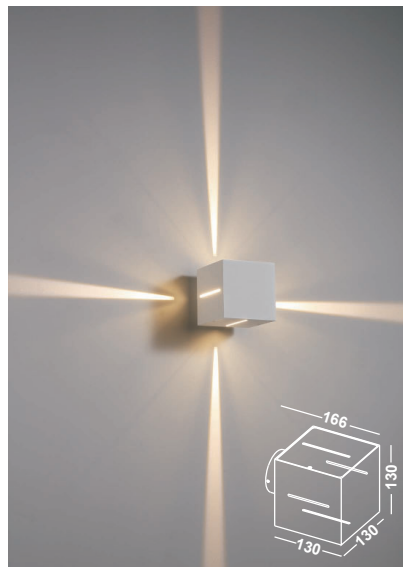

PRATO

QUADROLIGHT

Artikelnummer: 02-06010-0302-07
Farbe: Weiss
Kelvin: 3000K
Wattage: 12 Watt
Lumen: 1200 lm