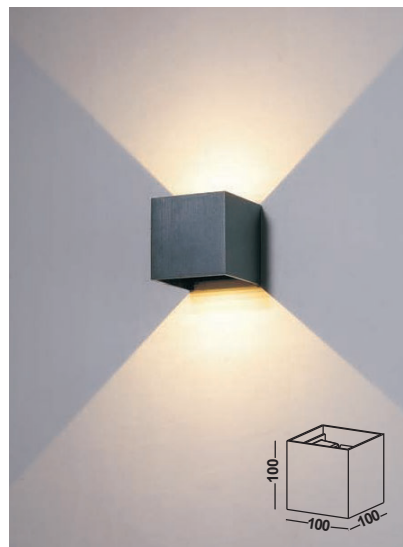

COLFA

ANTHRAZITE

Artikelnummer: 02-06086-0102-08
Farbe: Anthrazit
Kelvin: 3000K
Wattage: 6 Watt
Lumen: 600 lm