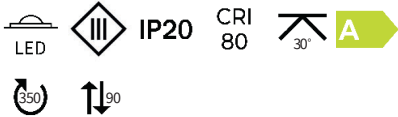

BRAGA

DREH & SCHWENKBAR

Artikelnummer: 13-06006-0102-06
Farbe: Schwarz
Kelvin: 3000K
Wattage: 3 Watt
Lumen: 120 lm

Artikelnummer: 13-06006-0102-07
Farbe: Weiss

Artikelnummer: 13-06006-0102-04
Farbe: Gold

Artikelnummer: 13-06006-0102-01
Farbe: Chrom