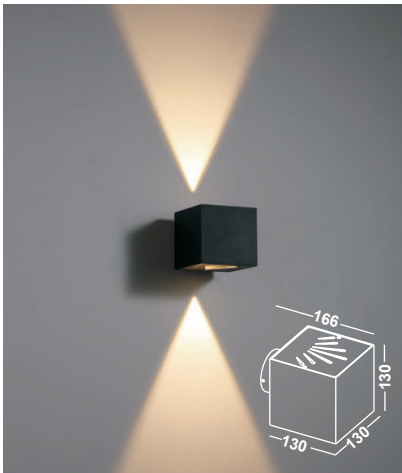

PRATO

UP & DOWNLIGHT 60

Artikelnummer: 02-06010-0702-06
Farbe: Schwarz
Kelvin: 3000K
Wattage: 6 Watt
Lumen: 500 lm