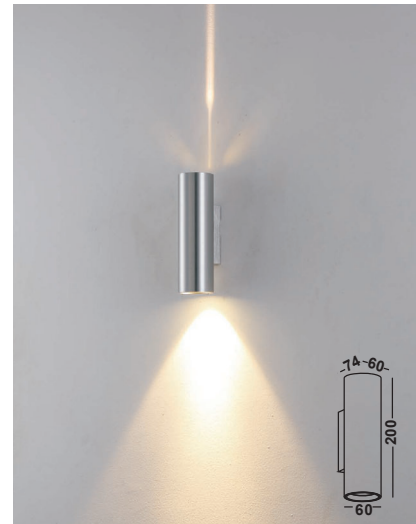

BARI

UP & DOWNLIGHT

Artikelnummer: 02-06006-0102-03
Farbe: Silber
Kelvin: 3000K
Wattage: 9 Watt
Lumen: 660 lm