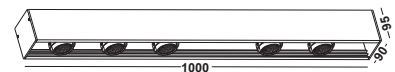

TAMPA

DOUBLE

Artikelnummer: 03-06018-0102-03
Farbe: Silber
Kelvin: 3000K
Wattage: 10 Watt
Lumen: 860 lm

TAMPA

TRIPLE

Artikelnummer: 03-06018-0202-03
Farbe: Silber
Kelvin: 3000K
Wattage: 15 Watt
Lumen: 1290 lm

TAMPA

FIVE

Artikelnummer: 03-06018-0302-03
Farbe: Silber
Kelvin: 3000K
Wattage: 25 Watt
Lumen: 2150 lm

Artikelnummer: 03-06018-0102-07
Farbe: Weiss

Artikelnummer: 03-06018-0202-07
Farbe: Weiss

Artikelnummer: 03-06018-0302-07
Farbe: Weiss