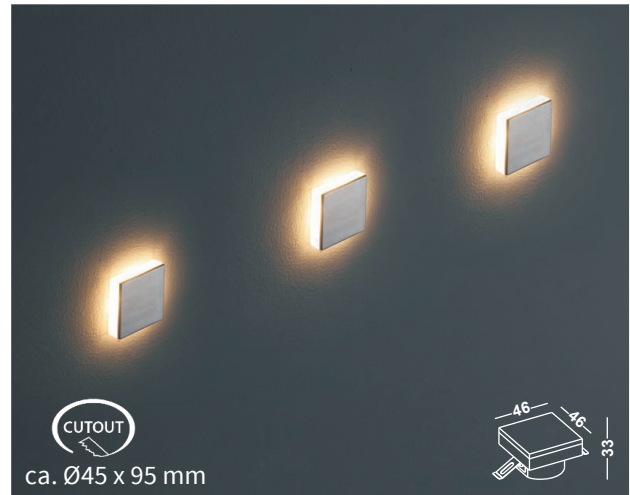

IRUN 2

ROUND

Artikelnummer: 10-06004-0202-05
Farbe: Silber
Kelvin: 3000K
Wattage: 1 Watt
Lumen: 70 lm