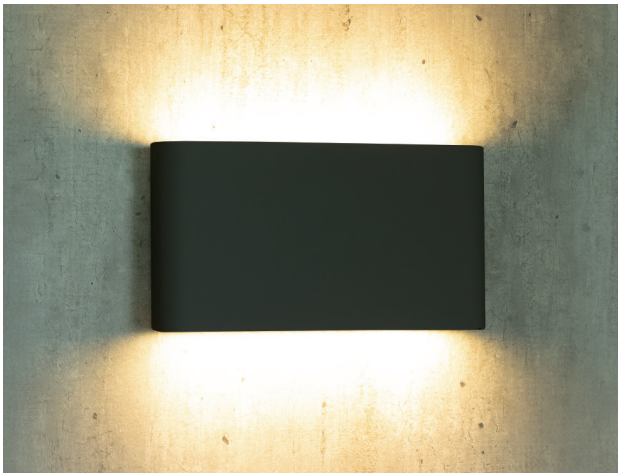

MILO
SCHWARZ

Artikelnummer: 12-04001-0100-06
Farbe: Schwarz
Kelvin: 2700K
Wattage: 12 Watt
Lumen: 960 lm
Maße: B160 x H85 x T35 mm