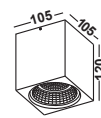

CENA
SMALL

Artikelnummer: 03-06020-0102-07
Farbe: Weiss
Kelvin: 3000K
Wattage: 12 Watt
Lumen: 1200 lm

CENA
MEDIUM

Artikelnummer: 03-06020-0202-07
Farbe: Weiss
Kelvin: 3000K
Wattage: 18 Watt
Lumen: 1800 lm

CENA
LARGE

Artikelnummer: 03-06020-0302-07
Farbe: Weiss
Kelvin: 3000K
Wattage: 24 Watt
Lumen: 2400 lm

Artikelnummer: 03-06020-0102-06
Farbe: Schwarz

Artikelnummer: 03-06020-0202-06
Farbe: Schwarz

Artikelnummer: 03-06020-0302-06
Farbe: Schwarz

LIMA
SMALL

Artikelnummer: 03-06014-0102-06
Farbe: Schwarz
Kelvin: 3000K
Wattage: 5 Watt
Lumen: 430 lm

LIMA
BIG

Artikelnummer: 03-06014-0202-06
Farbe: Schwarz
Kelvin: 3000K
Wattage: 12 Watt
Lumen: 900 lm

Artikelnummer: 03-06014-0102-07
Farbe: Weiss

Artikelnummer: 03-06014-0202-07
Farbe: Weiss

Artikelnummer: 03-06014-0102-03
Farbe: Silber

Artikelnummer: 03-06014-0202-03
Farbe: Silber