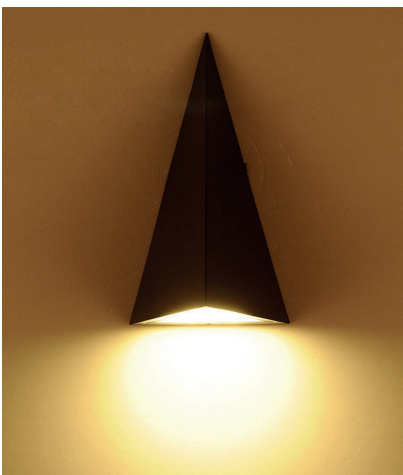

SHELBY

DOWNLIGHT

Artikelnummer: 12-04004-0100-06
Farbe: Schwarz
Kelvin: 3000K
Wattage: 9 Watt
Lumen: 1600 lm
Maße: B140 x H250 x T115 mm