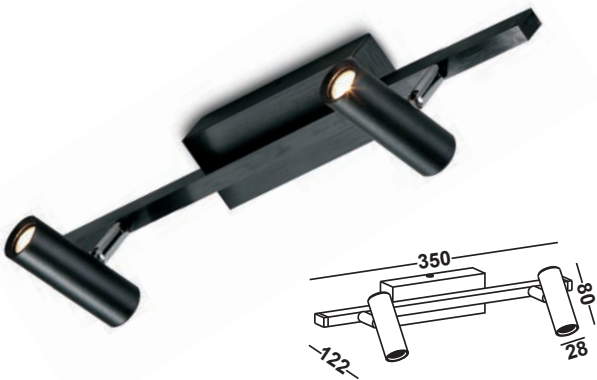

LAVAL LIGHT
DOUBLE

Artikelnummer: 09-06004-0102-06
 Farbe: Schwarz
 Kelvin: 3000K
 Wattage: 6 Watt
 Lumen: 240 lm

LAVAL LIGHT
TRIPLE

Artikelnummer: 09-06004-0202-06
 Farbe: Schwarz
 Kelvin: 3000K
 Wattage: 9 Watt
 Lumen: 621 lm