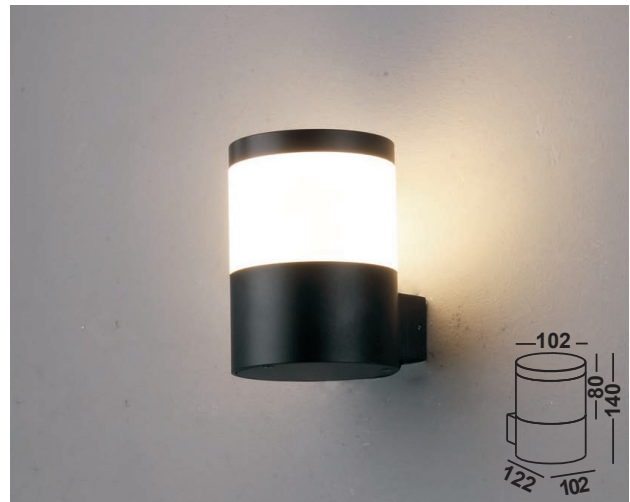

BUNA

MIT KAPPE

Artikelnummer: 02-06074-0202-06
Farbe: Schwarz
Kelvin: 3000K
Wattage: 9 Watt
Lumen: 800 lm