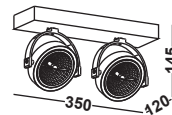

HERMAN
DOUBLE

Artikelnummer: 03-06080-024X-06
Farbe: Schwarz
Kelvin: Leuchtmittel abhängig
Wattage: max. 70 Watt
Lumen: ---