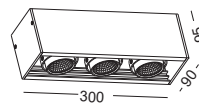

TAMPA

DOUBLE

Artikelnummer: 03-06018-0102-03
Farbe: Silber
Kelvin: 3000K
Wattage: 10 Watt
Lumen: 860 lm

TAMPA

TRIPLE

Artikelnummer: 03-06018-0202-03
Farbe: Silber
Kelvin: 3000K
Wattage: 15 Watt
Lumen: 1290 lm

TAMPA

FIVE

Artikelnummer: 03-06018-0302-03
Farbe: Silber
Kelvin: 3000K
Wattage: 25 Watt
Lumen: 2150 lm

Artikelnummer: 03-06018-0102-07
Farbe: Weiss

Artikelnummer: 03-06018-0202-07
Farbe: Weiss

Artikelnummer: 03-06018-0302-07
Farbe: Weiss