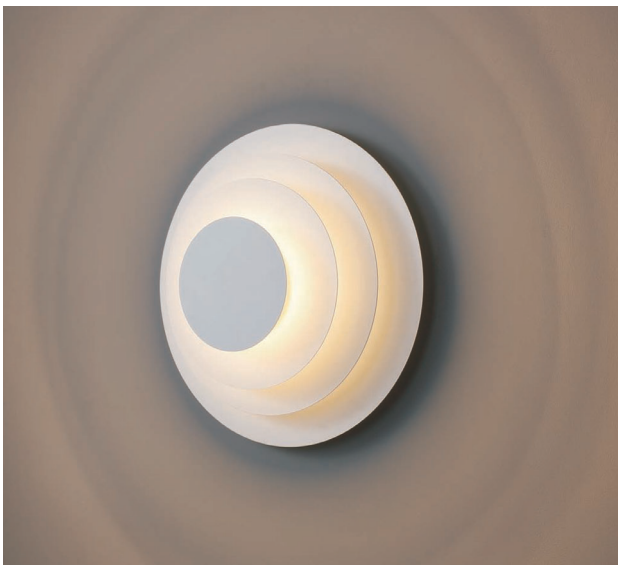

TELEDO

WEISS

Artikelnummer: 02-06042-0102-07
Farbe: Weiss
Kelvin: 3000K
Wattage: 18 Watt
Lumen: 1800 lm