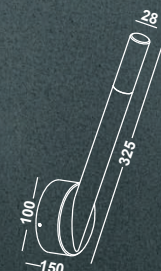

MONTELLO

SMALL

Artikelnummer: 02-06092-0102-06
Farbe: Schwarz
Kelvin: 3000K
Wattage: 5 Watt
Lumen: 430 lm

MONTELLO

BIG

Artikelnummer: 02-06092-0202-06
Farbe: Schwarz
Kelvin: 3000K
Wattage: 5 Watt
Lumen: 430 lm

DAUDA

ONE LIGHT

Artikelnummer: 02-06077-0102-06
Farbe: Schwarz
Kelvin: 3000K
Wattage: 3 Watt
Lumen: 120 lm

BLAIR

LONG

Artikelnummer: 02-06088-0102-06
Farbe: Schwarz
Kelvin: 3000K
Wattage: 12 Watt
Lumen: 860 lm

BLAIR

SHORT

Artikelnummer: 02-06088-0302-06
Farbe: Schwarz
Kelvin: 3000K
Wattage: 18 Watt
Lumen: 1600 lm