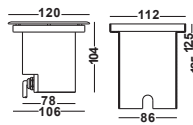

LORETTA IN12

MEDIUM