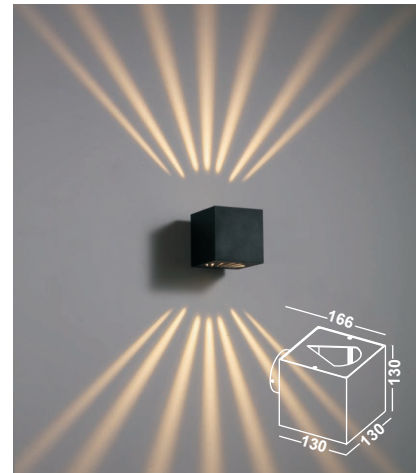

PRATO

RAYLIGHT

Artikelnummer: 02-06010-0602-06
Farbe: Schwarz
Kelvin: 3000K
Wattage: 6 Watt
Lumen: 500 lm