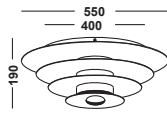

SILVA
SQUARE 300

Artikelnummer: 03-06037-0102-03
 Farbe: Silber
 Kelvin: 3000K
 Wattage: 16 Watt
 Lumen: 1280 lm

SILVA
SQUARE 400

Artikelnummer: 03-06037-0202-03
 Farbe: Silber
 Kelvin: 3000K
 Wattage: 36 Watt
 Lumen: 2880 lm